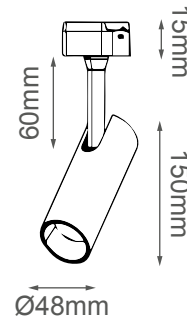

M SPOT

Modelo 30-0012-*

astro
LED Lighting

-01 Blanco -07 Negro

CARACTERÍSTICAS DEL PRODUCTO:

GENERAL:

LED Integrado

WATTS: 12W

TEMPERATURA DE COLOR: WW 3000K y NW 4000K

FLUJO LUMINOSO: 960lm

CRI: >90

IP:20

VOLTAJE: 48V

MATERIAL: ALUMINIO

ICONOGRAFÍA: