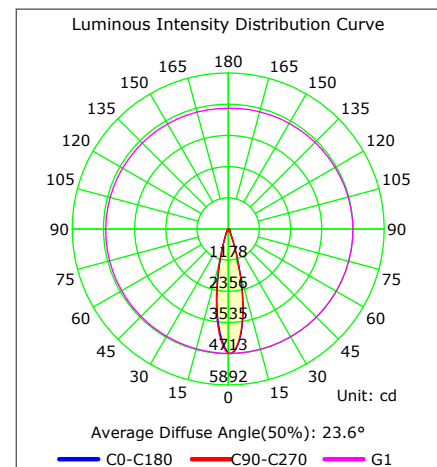

M SPOT

Modelo 30-0012-*

astro
LED Lighting

-01 Blanco -07 Negro

CARACTERÍSTICAS DEL PRODUCTO:

GENERAL:

LED Integrado

WATTS: 12W

TEMPERATURA DE COLOR: WW 3000K y NW 4000K

FLUJO LUMINOSO: 960lm

CRI: >90

IP:20

VOLTAJE: 48V

MATERIAL: ALUMINIO

ICONOGRAFÍA: