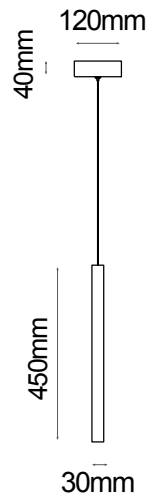

# Serie SLIM

Modelo: 23-1300-\*

**astro**  
LED Lighting

-01 Blanco   -07 Negro   -14 Oro Cepillado

### GENERAL:

WATTS: 5W

TEMPERATURA DE COLOR: 3000K

FLUJO LUMINOSO: 480lm

CRI >80

IP:20

VOLTAJE: 100-240V

MATERIAL: Aluminio