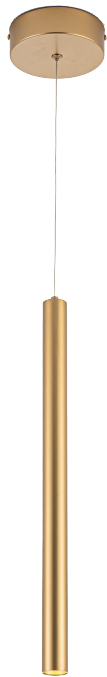

# Serie SLIM

Modelo: 23-1300-\*

**astro**  
LED Lighting

-01 Blanco   -07 Negro   -14 Oro Cepillado

### GENERAL:

WATTS: 5W

TEMPERATURA DE COLOR: 3000K

FLUJO LUMINOSO: 480lm

CRI >80

IP:20

VOLTAJE: 100-240V

MATERIAL: Aluminio