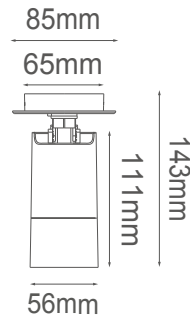

SERIE LEO II

Modelo 22-3204-*

astro
LED Lighting

-01 Blanco -07 Negro

CARACTERÍSTICAS DEL PRODUCTO:

GENERAL:

BASE: GU10
FOCO: MR16
WATTS: Máx 12W
IP: 20
VOLTAJE: 127V
MATERIAL: PC

***NOTA: Soquet incluido. Foco se vende por separado**