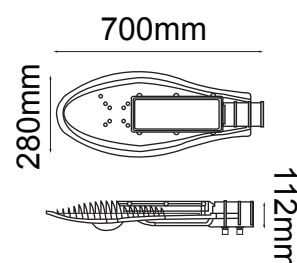

Serie URBANA

Modelo: 15-0100

astro
LED Lighting

CARACTERÍSTICAS DEL PRODUCTO:

GENERAL:

WATTS: 100W

FLUJO LUMINOSO: 9000lm

TEMPERATURA DE COLOR: 6500K

TIPO DE LED: COB

VIDA ÚTIL: 30000Hrs

MATERIAL: ALUMINIO + CRISTAL TEMPLADO

IRC: 70

*Driver Incluido

ICONOGRAFÍA:

100 W	9000 lm	90- 260V	 80x140°	IP66	ALUM+ CRISTAL
------------------	--------------------	---------------------	--	-------------	------------------