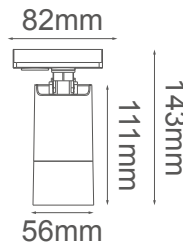

SERIE LEO II

Modelo 11-3202-*

astro
LED Lighting