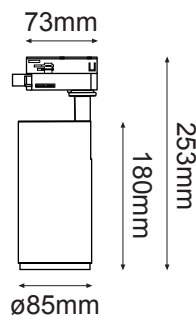

Serie PANDORA

Modelo: 11-2825-*

astro
LED Lighting

-01 Blanco -07 Negro

Lente intercambiable a 45°
se vende por separado

CARACTERÍSTICAS DEL PRODUCTO:

GENERAL:

WATTS: 25W

FLUJO LUMINOSO: 2250lm

SWITCH CCT: 3000K-4000K-5000K

VOLTAJE: 100-240V

CRI: >90

VIDA ÚTIL: 30,000 h

MATERIAL: ALUMINIO

**NOTA: RIEL TR-0310-* Y ACCESORIOS
SE VENDEN POR SEPARADO**

INFORMACIÓN FOTOMÉTRICA