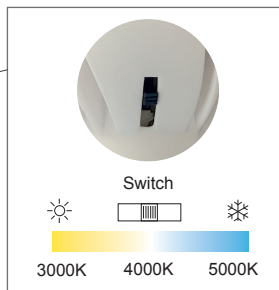

Serie PANDORA

Modelo: 11-2825-*

astro
LED Lighting

-01 Blanco -07 Negro

Lente intercambiable a 45°
se vende por separado

CARACTERÍSTICAS DEL PRODUCTO:

GENERAL:

WATTS: 25W

FLUJO LUMINOSO: 2250lm

SWITCH CCT: 3000K-4000K-5000K

VOLTAJE: 100-240V

CRI: >90

VIDA ÚTIL: 30,000 h

MATERIAL: ALUMINIO

**NOTA: RIEL TR-0310-* Y ACCESORIOS
SE VENDEN POR SEPARADO**

INFORMACIÓN FOTOMÉTRICA