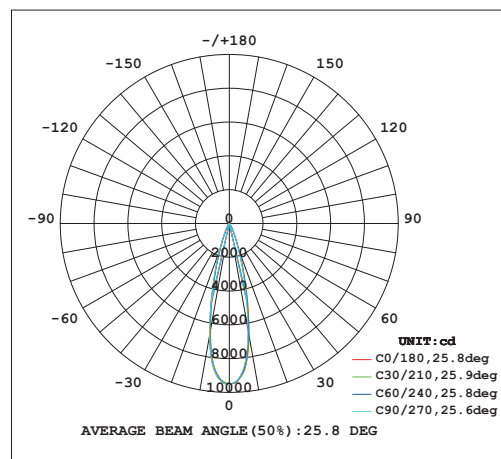

FLUJO LUMINOSO: 2250lm

SWITCH CCT: 3000K-4000K-5000K

VOLTAJE: 100-240V

CRI: >90

VIDA ÚTIL: 30,000 h

MATERIAL: ALUMINIO

**NOTA: RIEL TR-0310-* Y ACCESORIOS
SE VENDEN POR SEPARADO**

INFORMACIÓN FOTOMÉTRICA