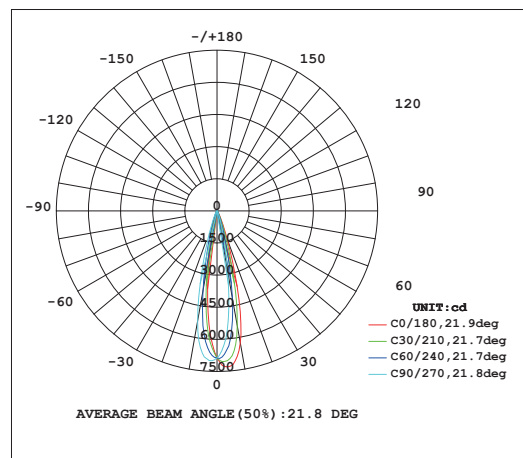

FLUJO LUMINOSO: 1350lm

SWITCH CCT: 3000K-4000-5000K

CRI: >90

VOLTAJE: 100-240V

MATERIAL: ALUMINIO

**NOTA: RIEL TR-0310-* Y ACCESORIOS
SE VENDEN POR SEPARADO**

INFORMACIÓN FOTOMÉTRICA

ICONOGRAFÍA: