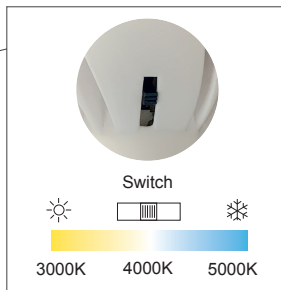

Serie PANDORA

Modelo: 11-2815-*

astro
LED Lighting

Lente intercambiable a 45°
se vende por separado

-01 Blanco -07 Negro

CARACTERÍSTICAS DEL PRODUCTO:

GENERAL:

WATTS: 15W

FLUJO LUMINOSO: 1350lm

SWITCH CCT: 3000K-4000-5000K

CRI: >90

VOLTAJE: 100-240V

MATERIAL: ALUMINIO

**NOTA: RIEL TR-0310-* Y ACCESORIOS
SE VENDEN POR SEPARADO**

INFORMACIÓN FOTOMÉTRICA

ICONOGRAFÍA: