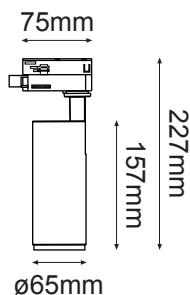

Serie PANDORA

Modelo: 11-2815-*

astro
LED Lighting

Lente intercambiable a 45°
se vende por separado

-01 Blanco -07 Negro

CARACTERÍSTICAS DEL PRODUCTO:

GENERAL:

WATTS: 15W

FLUJO LUMINOSO: 1350lm

SWITCH CCT: 3000K-4000-5000K

CRI: >90

VOLTAJE: 100-240V

MATERIAL: ALUMINIO

**NOTA: RIEL TR-0310-* Y ACCESORIOS
SE VENDEN POR SEPARADO**

INFORMACIÓN FOTOMÉTRICA

ICONOGRAFÍA: