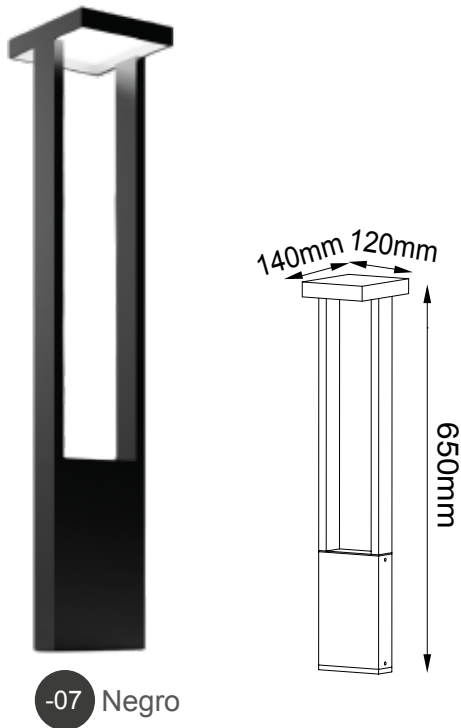

# Serie HADES

Modelo: 10-2522-\*

**astro**  
LED Lighting

### GENERAL:

WATTS: 14W

TEMPERATURA DE COLOR: 3000K (Luz Cálida)

FLUJO LUMINOSO: 1200lm

CRI >80

IP:65

VOLTAJE: 100-240V

MATERIAL: Aluminio

### ICONOGRAFÍA:

<b>14W</b>	<b>1200 lm</b>	<b>100- 240V</b>	<b>IP65</b>	<b>ALUM</b>
------------	--------------------	----------------------	-------------	-------------