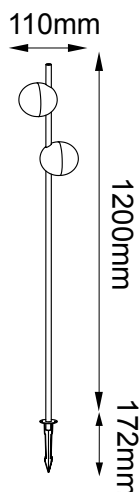

Serie MOON

Modelo 10-2352

astro
LED Lighting

-07 Negro

Base y Estaca disponibles

CARACTERÍSTICAS DEL PRODUCTO:

GENERAL:

WATTS: 12W

TEMPERATURA DE COLOR: 3000K (Luz Cálida)

FLUJO LUMINOSO: 1000lm

CRI >80

IP:65

VOLTAJE: 100-240V

MATERIAL: Aluminio

ICONOGRAFÍA:

12W	1000 lm	100- 240V	IP65	ALUM
-----	------------	--------------	------	------