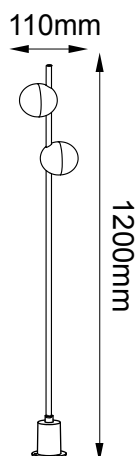

Serie MOON

Modelo 10-2352

astro
LED Lighting

-07 Negro

Base y Estaca disponibles

CARACTERÍSTICAS DEL PRODUCTO:

GENERAL:

WATTS: 12W

TEMPERATURA DE COLOR: 3000K (Luz Cálida)

FLUJO LUMINOSO: 1000lm

CRI >80

IP:65

VOLTAJE: 100-240V

MATERIAL: Aluminio

ICONOGRAFÍA:

12W	1000 lm	100- 240V	IP65	ALUM
-----	------------	--------------	------	------