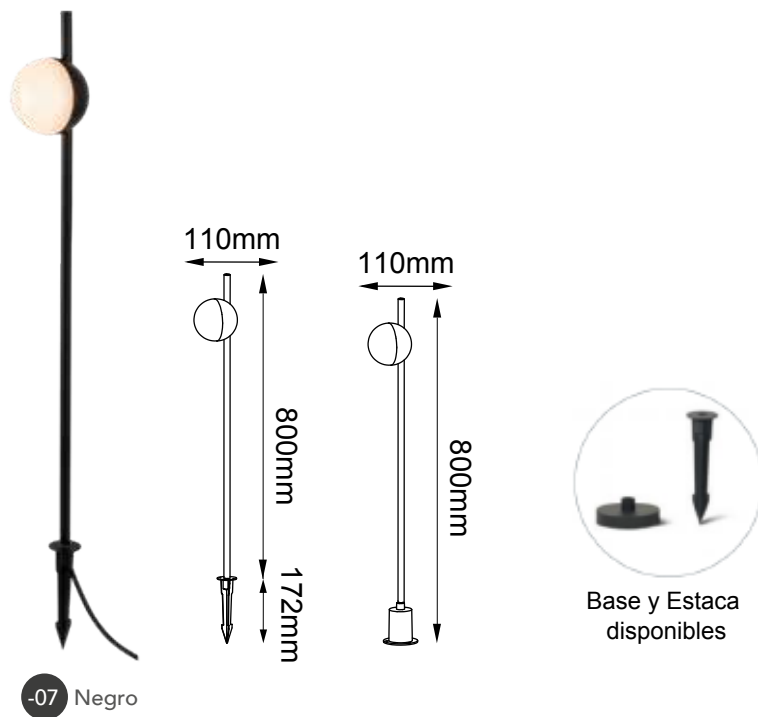

Serie MOON

Modelo 10-2351

astro
LED Lighting

CARACTERÍSTICAS DEL PRODUCTO:

GENERAL:

WATTS: 6W

TEMPERATURA DE COLOR: 3000K (Luz Cálida)

FLUJO LUMINOSO: 500lm

CRI >80

IP:65

VOLTAJE: 100-240V

MATERIAL: Aluminio

ICONOGRAFÍA:

| | | | | |
|-----------|-------------------|----------------------|-------------|-------------|
| 6W | 500 lm | 100- 240V | IP65 | ALUM |
|-----------|-------------------|----------------------|-------------|-------------|