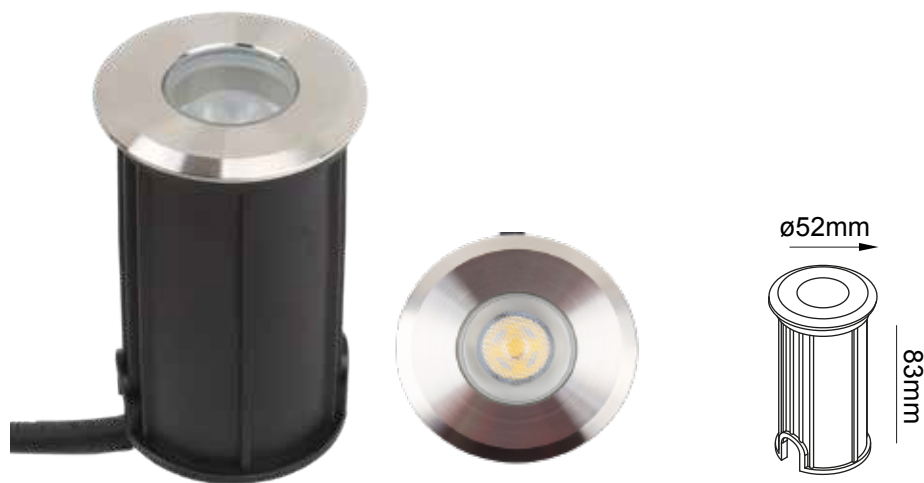

SERIE TERRA II

Modelo 07-1015-08

astro
LED Lighting

CARACTERÍSTICAS DEL PRODUCTO:

GENERAL:

WATTS:1W

TEMPERATURA DE COLOR: 3000K (Luz Cálida)

FLUJO LUMINOSO: 70lm

CRI >80

IP:67

VOLTAJE: 110V

MATERIAL: ACERO INOXIDABLE

ICONOGRAFÍA: