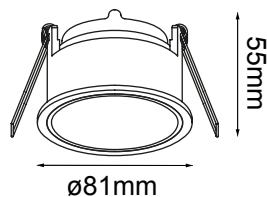

SERIE CENTURIÓN

Modelo 06-3207-*

astro
LED Lighting

-01 Blanco -07 Negro

CARACTERÍSTICAS DEL PRODUCTO:

GENERAL:

BASE: GU10

IP:20

VOLTAJE: 127V

MATERIAL: Aluminio

***NOTA: Soquet incluído. Foco se vende por separado**

ICONOGRAFÍA: