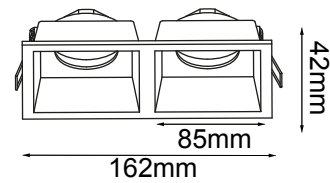

SERIE CENTURIÓN

Modelo 06-3206-*

astro
LED Lighting