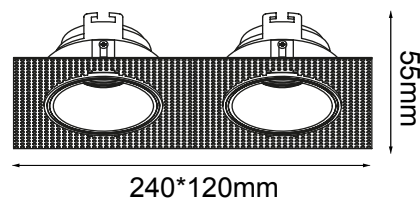

SERIE CENTURIÓN

Modelo 06-3124

astro
LED Lighting

CARACTERÍSTICAS DEL PRODUCTO:

GENERAL:

BASE: 2* GU10

IP:20

VOLTAJE: 127V

MATERIAL: Aluminio

***NOTA: Soquet incluido. Foco se vende por separado**

ICONOGRAFÍA: