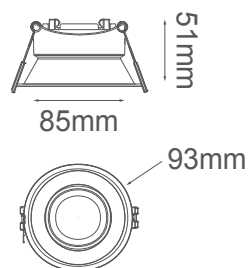

SERIE LEO II

Modelo 06-0361 -*

astro
LED Lighting

-01 Blanco -07 Negro

CARACTERÍSTICAS DEL PRODUCTO:

GENERAL:

BASE: GU10

FOCO: MR16

WATTS: Máx 12W

IP: 20

VOLTAJE: 127V

MATERIAL: PC

***NOTA: Soquet incluido. Foco se vende por separado**

ICONOGRAFÍA: