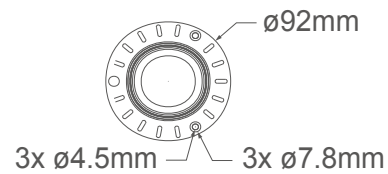

SERIE LEO II

Modelo 06-0357-*

astro
LED Lighting