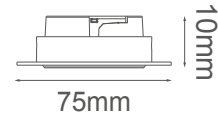

SERIE LEO II

Modelo 06-0357-*

astro
LED Lighting