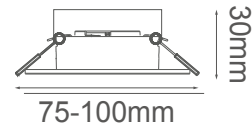

SERIE LEO II

Modelo 06-0353-*

astro
LED Lighting