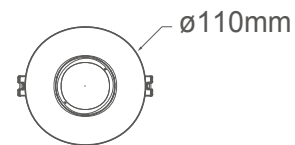

SERIE LEO II

Modelo 06-0353-*

astro
LED Lighting

-01 Blanco -07 Negro

CARACTERÍSTICAS DEL PRODUCTO:

GENERAL:

BASE: GU10

FOCO: MR16

WATTS: Máx 12W

IP: 20

VOLTAJE: 127V

MATERIAL: PC

***NOTA: Soquet incluido. Foco se vende por separado**

ICONOGRAFÍA: