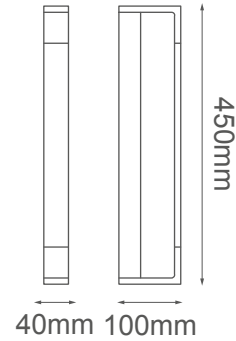

Serie LUX

Modelo: 05-8238-*

astro
LED Lighting

-04 Grafito

CARACTERÍSTICAS DEL PRODUCTO:

GENERAL:

WATTS: 12W

TEMPERATURA DE COLOR: WW 3000K (Luz Cálida)

FLUJO LUMINOSO: 960lm

IP: 44

VOLTAJE: 110V

MATERIAL: Aluminio + Acrílico

ICONOGRAFÍA: