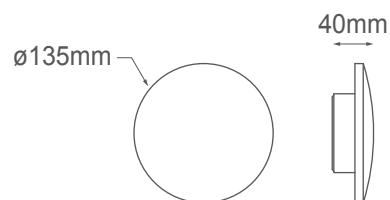

SERIE : CIRCE

Modelo: 05-6216-04

astro
LED Lighting

-04 Grafito

CARACTERÍSTICAS DEL PRODUCTO:

GENERAL:

WATTS: 6W

TEMPERATURA DE COLOR: WW 3000K (Luz Cálida)

FLUJO LUMINOSO: 290lm

IP: 54

VOLTAJE: 110V

CRI >90

MATERIAL: Aluminio

ICONOGRAFÍA: