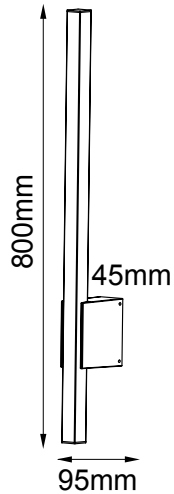

Serie MEG

Modelo: 05-2942

astro
LED Lighting

-04 Grafito

CARACTERÍSTICAS DEL PRODUCTO:

GENERAL:

WATTS: 12W

TEMPERATURA DE COLOR: 3000K (Luz Cálida)

FLUJO LUMINOSO: 1000lm

CRI >80

IP:54

VOLTAJE: 100-240V

MATERIAL: Aluminio + PC

ICONOGRAFÍA:

12W	1000 lm	100- 240V	IP54	ALUM +PC
------------	--------------------	----------------------	-------------	---------------------