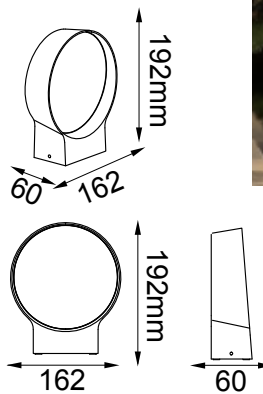

Serie PARABOLA

Modelo: 05-2271

astro
LED Lighting

-04 Grafito

CARACTERÍSTICAS DEL PRODUCTO:

GENERAL:

WATTS: 12W

TEMPERATURA DE COLOR: 3000K (Luz Cálida)

FLUJO LUMINOSO: 1000lm

CRI >80

IP:54

VOLTAJE: 100-240V

MATERIAL: Aluminio + Cristal

ICONOGRAFÍA:

12W	1000 lm	100- 240V	IP54	ALUM+ CRISTAL
-----	------------	--------------	------	------------------