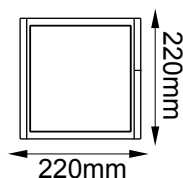

SERIE CUBE

Modelo:05-2143-*

astro
LED Lighting

-04 Grafito

CARACTERÍSTICAS DEL PRODUCTO:

GENERAL:

WATTS: 18W

TEMPERATURA DE COLOR: 3000K (Luz Cálida)

FLUJO LUMINOSO: 1400lm

CRI >80

IP:65

VOLTAJE: 100-240V

MATERIAL: Aluminio + PC

ICONOGRAFÍA:

18W	1400 lm	100- 240V	IP65	ALUM +PC