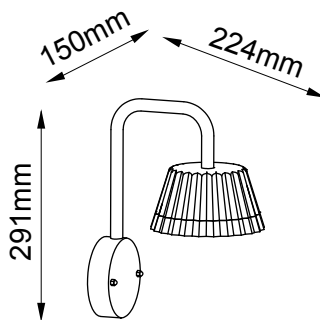

Serie CLIO

Modelo 05-2121-*

astro
LED Lighting

-04 Grafito

CARACTERÍSTICAS DEL PRODUCTO:

GENERAL:

WATTS: 10W

TEMPERATURA DE COLOR: WW 3000K (Luz Cálida)

FLUJO LUMINOSO: 800lm

CRI >80

IP: 54

VOLTAJE: 100-240V

MATERIAL: Aluminio

ICONOGRAFÍA:

10W	800 lm	100- 240V	IP54	ALUM
------------	-------------------	----------------------	-------------	-------------