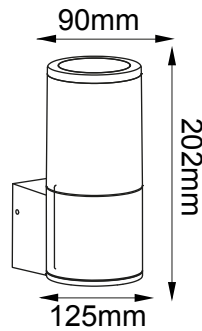

Serie TORCH

Modelo: 05-2101

astro
LED Lighting

-04 Grafito

CARACTERÍSTICAS DEL PRODUCTO:

GENERAL:

BASE: E26

IP: 54

VOLTAJE: 100-240V

MATERIAL: Aluminio + PC

ICONOGRAFÍA: