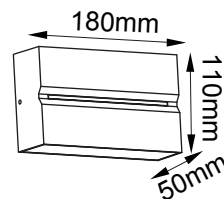

-04 Grafito