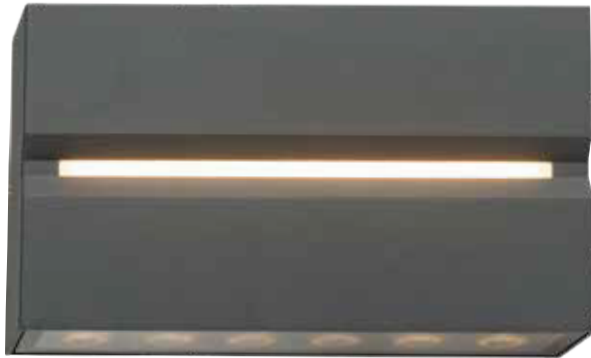

SERIE ZODIAC

Modelo:05-2091*

astro
LED Lighting

-04 Grafito

CARACTERÍSTICAS DEL PRODUCTO:

GENERAL:

WATTS: 18W

TEMPERATURA DE COLOR: 3000K (Luz Cálida)

FLUJO LUMINOSO: 1400lm

CRI >80

IP:65

VOLTAJE: 100-240V

MATERIAL: Aluminio + PC

ICONOGRAFÍA: