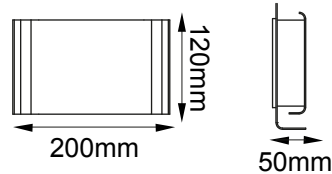

CARACTERÍSTICAS DEL PRODUCTO:

GENERAL:

WATTS: 12W

TEMPERATURA DE COLOR: 3000K (Luz Cálida)

FLUJO LUMINOSO: 1000lm

CRI >80

IP:65

VOLTAJE: 100-240V

MATERIAL: Aluminio + PC

ICONOGRAFÍA:

12W	1000 lm	100- 240V	IP54	ALUM +PC