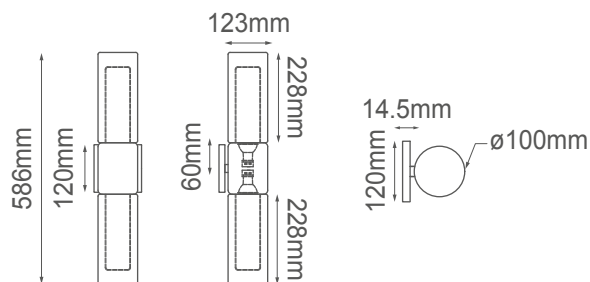

SERIE : AVALÓN

Modelo: 05-1248-09

astro
LED Lighting

-09 ABZ

CARACTERÍSTICAS DEL PRODUCTO:

GENERAL:

BASE: 2 * GU10

FOCO: MR16

IP: 54

VOLTAJE: 110V

MATERIAL: Aluminio + Cristal

***NOTA: Foco se vende por separado**

ICONOGRAFÍA: