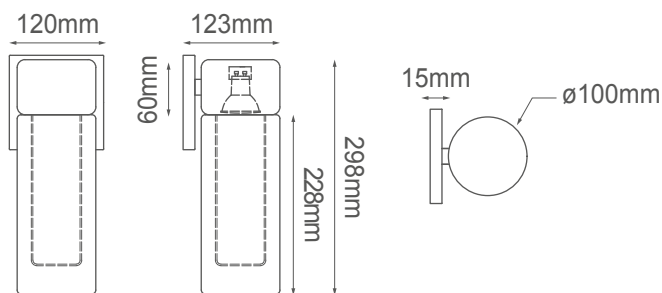

# SERIE : AVALÓN

Modelo: 05-1241-09

**astro**  
LED Lighting

-09 ABZ

### GENERAL:

BASE: GU10

FOCO: MR16

IP: 54

VOLTAJE: 110V

MATERIAL: Aluminio + Cristal

**\*NOTA: Foco se vende por separado**