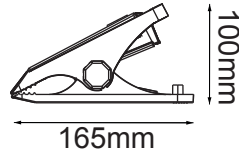

SERIE CLIP

Modelo: 01-30605-*

astro
LED Lighting

-07 Negro

CARACTERÍSTICAS DEL PRODUCTO:

GENERAL:

WATTS: 4W

TEMPERATURA DE COLOR: 3000K (Luz Cálida)

FLUJO LUMINOSO: 900 lm

TIEMPO TOTAL DE CARGA: 4-6 Hrs

HORAS DE ILUMINACIÓN: 10-12Hrs

RANGO DE SENSOR PIR: 3 - 5m

CRI >80

IP:54

VOLTAJE: 110V

MATERIAL: ABS + PC

ALTURA DE INSTALACIÓN: 1 - 4m

ICONOGRAFÍA: