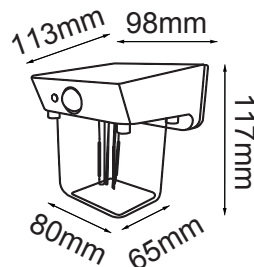

SERIE IRIS

Modelo: 05-2016

astro
LED Lighting

-07 Negro

CARACTERÍSTICAS DEL PRODUCTO:

GENERAL:

WATTS: 2W

TEMPERATURA DE COLOR: 3000K (Luz Cálida)

FLUJO LUMINOSO: 190 lm

TIEMPO TOTAL DE CARGA: 6-8 HRS DE LUZ SOLAR DIRECTA DIARIA

HORAS DE ILUMINACIÓN: 10Hrs

RANGO DE SENSOR PIR: 120m° ÁREA DE DETECCIÓN ≤ 4.5 metros

BATERÍA LI-ON 18650, 3.7V, 1500mAh. REEMPLAZABLE

CRI >80

IP:65

VOLTAJE: DC5.5V

MATERIAL: ABS + PC

ALTURA DE INSTALACIÓN: ≤ 4 metros

ICONOGRAFÍA:

2W

190
lm

5.5V

IP65

ABS
+PC

270°