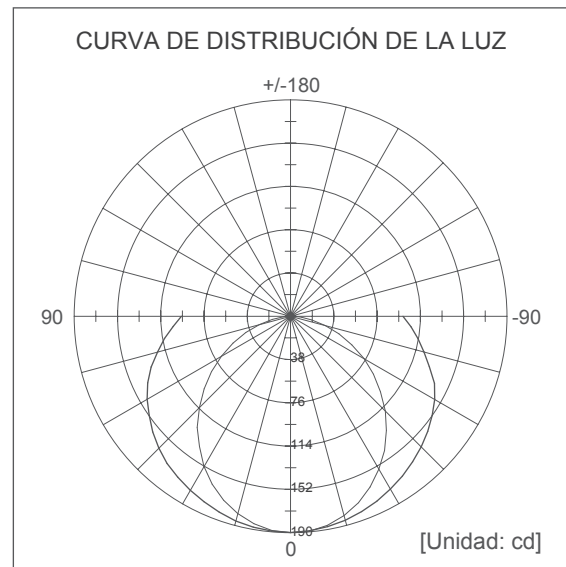

NW 4000K (Luz Neutra)

PROTECCIÓN: IP20

VIDA ÚTIL: 50,000 h

MATERIAL: PC

\*INCLUYE SISTEMA DE FIJACIÓN

**\*INTERCONECTABLE HASTA 8 PIEZAS.**

### INFORMACIÓN FOTOMETRICA: