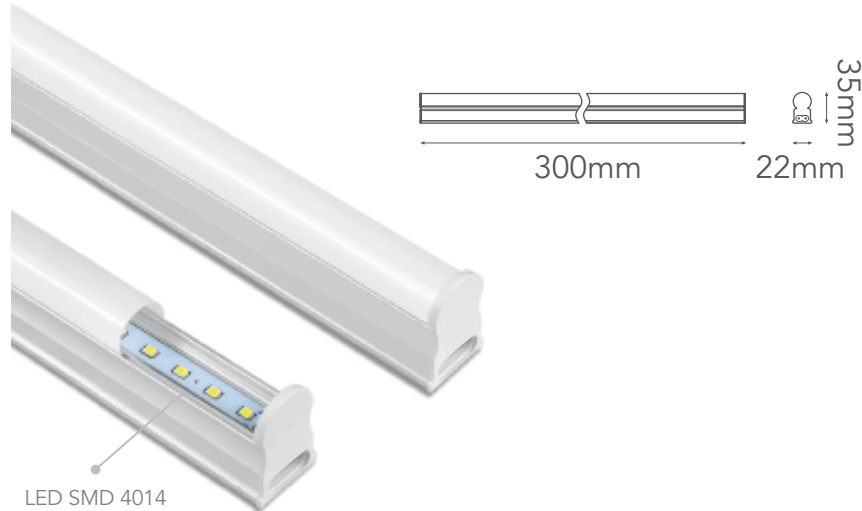

# Serie INTELE-TUB

Modelo: 22-8404-\*

**astro**  
LED Lighting

## ACCESORIOS:

CON-22840

CON-840

\*Incluidos

CON-15840

CBL-22840

\*Se venden por separado.

### GENERAL:

DESCRIPCIÓN: TUBO INTERCONECTABLE

TIPO DE LED: SMD 4014

CANTIDAD DE LEDs: 30

WATTS: 5W

FLUJO LUMINOSO: 450lm

TEMPERATURA DE COLOR:

WW 3000K (Luz Cálida)