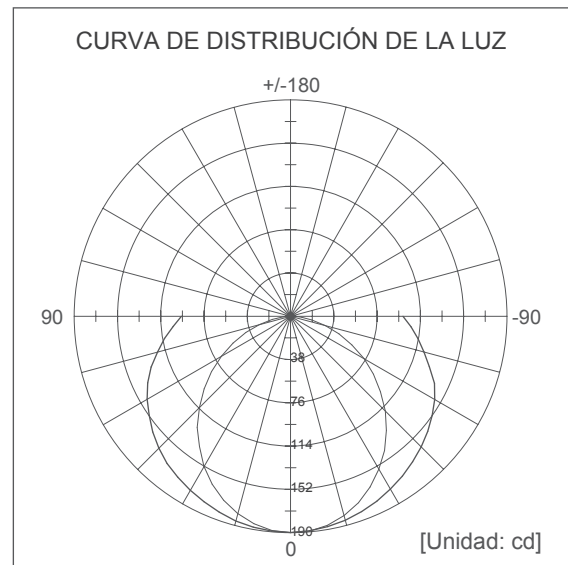

INFORMACIÓN FOTOMETRICA: