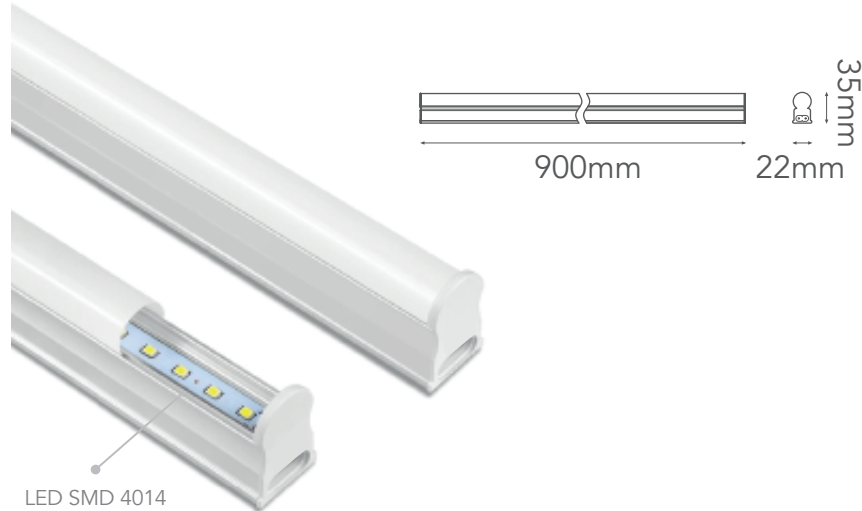

Serie INTELE-TUB

Modelo: 22-8403-*

astro
LED Lighting

ACCESORIOS:

CON-22840

CON-840

*Incluidos

CON-15840

CBL-22840

*Se venden por separado.

CARACTERÍSTICAS DEL PRODUCTO:

GENERAL:

DESCRIPCIÓN: TUBO INTERCONECTABLE

TIPO DE LED: SMD 4014

CANTIDAD DE LEDs: 90

WATTS: 12W

FLUJO LUMINOSO: 1200lm

TEMPERATURA DE COLOR:

WW 3000K (Luz Cálida)

NW 4000K (Luz Neutra)

PROTECCIÓN: IP20

VIDA ÚTIL: 50,000 h

MATERIAL: PC

*INCLUYE SISTEMA DE FIJACIÓN

***INTERCONECTABLE HASTA 8 PIEZAS.**

INFORMACIÓN FOTOMETRICA:

ICONOGRAFÍA: