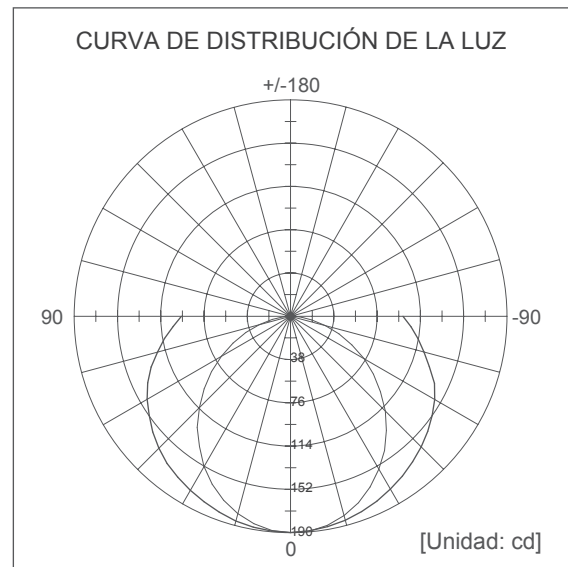

INFORMACIÓN FOTOMETRICA: