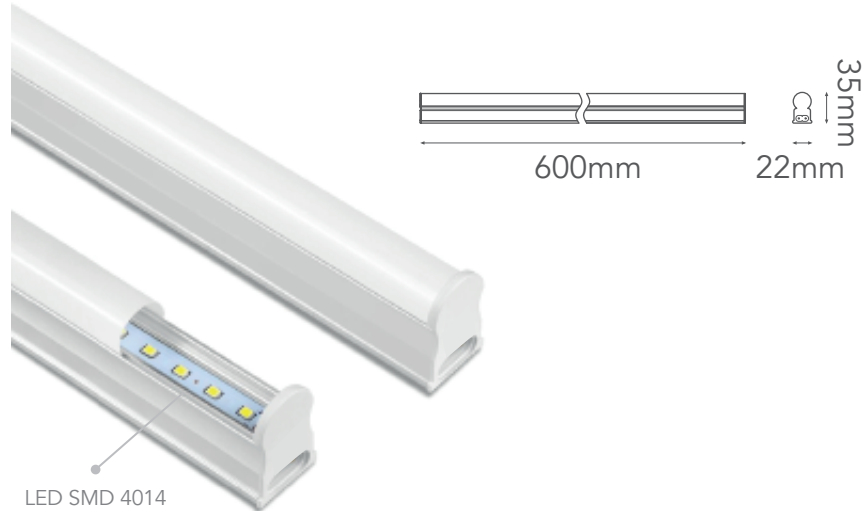

Serie INTELE-TUB

Modelo: 22-8402-*

astro
LED Lighting

ACCESORIOS:

CON-22840

CON-840

*Incluidos

CON-15840

CBL-22840

*Se venden por separado.

CARACTERÍSTICAS DEL PRODUCTO:

GENERAL:

DESCRIPCIÓN: TUBO INTERCONECTABLE

TIPO DE LED: SMD 4014

CANTIDAD DE LEDs: 60

WATTS: 9W

FLUJO LUMINOSO: 1100lm

TEMPERATURA DE COLOR:

WW 3000K (Luz Cálida)

NW 4000K (Luz Neutra)

PROTECCIÓN: IP20

VIDA ÚTIL: 50,000 h

MATERIAL: PC

*INCLUYE SISTEMA DE FIJACIÓN

***INTERCONECTABLE HASTA 8 PIEZAS.**

INFORMACIÓN FOTOMETRICA:

ICONOGRAFÍA: