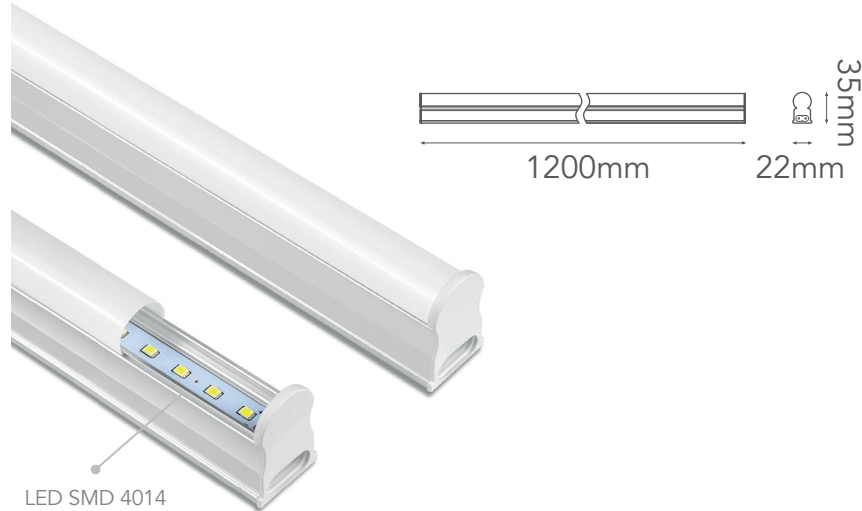

# Serie INTELE-TUB

Modelo: 22-8401-\*

**astro**  
LED Lighting

## ACCESORIOS:

CON-22840

CON-840

\*Incluidos

CON-15840

CBL-22840

\*Se venden por separado.

### GENERAL:

DESCRIPCIÓN: TUBO INTERCONECTABLE

TIPO DE LED: SMD 4014

CANTIDAD DE LEDs: 120

WATTS: 18W

FLUJO LUMINOSO: 1980lm

TEMPERATURA DE COLOR:

WW 3000K (Luz Cálida)