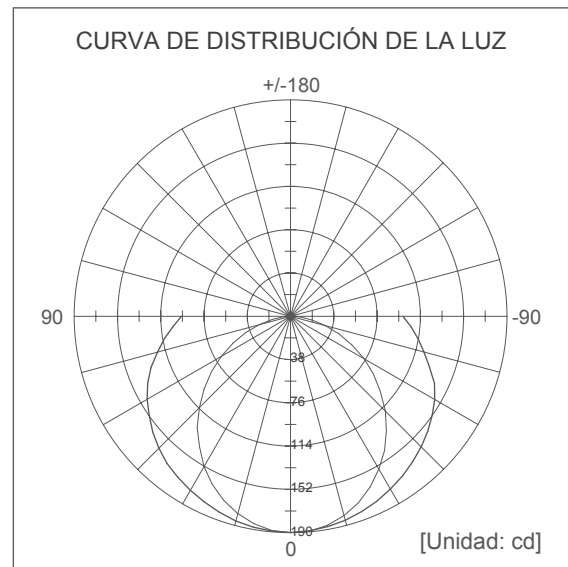

NW 4000K (Luz Neutra)

PROTECCIÓN: IP20

VIDA ÚTIL: 50,000 h

MATERIAL: PC

\*INCLUYE SISTEMA DE FIJACIÓN

**\*INTERCONECTABLE HASTA 8 PIEZAS.**

### INFORMACIÓN FOTOMETRICA: