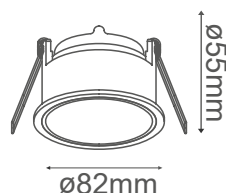

SERIE CENTURIÓN

Modelo 06-3207

-01 Blanco -07 Negro

CARACTERÍSTICAS DEL PRODUCTO:

GENERAL:

DESCRIPCIÓN: LUMINARIO BASIC

WATTS: Máx 7W

BASE : GU10

FOCO :MR16

IP: 20

VOLTAJE: 127V

MATERIAL: ALUMINIO

Soquet incluido.Foco se vende por separado

ICONOGRAFÍA:

Máx 7W	BASE MR16	FOCO GU10	127V	DIRIGIBLE 	 ø75mm	IP20	ALUM
-------------------	--------------	--------------	------	---------------	-----------	-------------	------