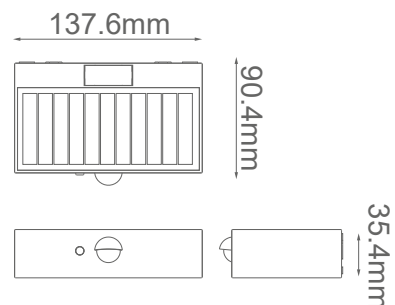

SERIE BLOC

Modelo:40-2303 -*

Sensor de Movimiento

-01 Blanco -07 Negro

CARACTERÍSTICAS DEL PRODUCTO:

GENERAL:

DESCRIPCIÓN: LUMINARIO SOLAR EXTERIOR

TIPO DE LED : SMD

WATTS: 3W

FLUJO LUMINOSO: 350lm

TEMPERATURA DE COLOR: 3000K / 4000K

TIEMPO TOTAL DE CARGA: 5-6 HORAS DE LUZ SOLAR

HORAS DE ILUMINACIÓN: 30 HORAS

IP: 65

CRI >90

ICONOGRAFÍA: