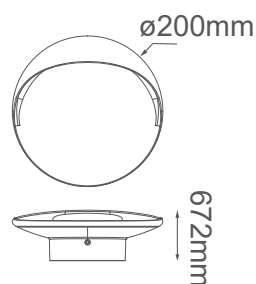

SERIE JUNO

Modelo:05-1001*

astro
LED Lighting

-01 Blanco   -04 Grafito

CARACTERÍSTICAS DEL PRODUCTO:

GENERAL:

DESCRIPCIÓN: LUMINARIO OUTDOOR PARED

TIPO DE LED : SMD **SAMSUNG**

WATTS:7W

FLUJO LUMINOSO: 280lm

TEMPERATURA DE COLOR: 3000K

VOLTAJE: 100-240V

IP: 65

CRI > 80

MATERIAL: ALUMINIO

ICONOGRAFÍA:

LED SMD SAMSUNG	7W	280 lm	100- 240V	IP65	ALUM