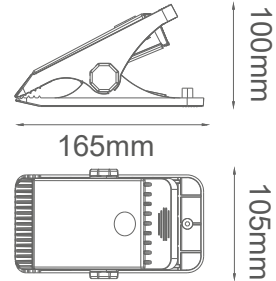

SERIE CLIP

Modelo: 01-30605

-01 Blanco -07 Negro

CARACTERÍSTICAS DEL PRODUCTO:

GENERAL:

DESCRIPCIÓN: LUMINARIO SOLAR EXTERIOR

TIPO DE LED : SMD

WATTS: 4W

FLUJO LUMINOSO: 400lm

TEMPERATURA DE COLOR: 4000K (Luz Neutra)

TIEMPO TOTAL DE CARGA: 6-8 HORAS DE LUZ SOLAR

HORAS DE ILUMINACIÓN: 8-10 HORAS

IP: 44

CRI >80

ICONOGRAFÍA: