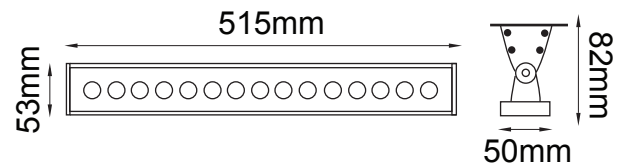

Serie MEDUSA

Modelo: 05-0502-RGB

Versión **RGB**

CARACTERÍSTICAS DEL PRODUCTO:

GENERAL:

DESCRIPCIÓN: REFLECTOR

TIPO DE LED: **OSRAM** 3032

CANTIDAD DE LED: 12

WATTS: 12W

TEMPERATURA DE COLOR: RGB CAMBIO DE COLOR

VIDA ÚTIL: 50,000 HRS

MATERIAL: ALUMINIO

***REQUIERE CONTROLADOR**

ICONOGRAFÍA: