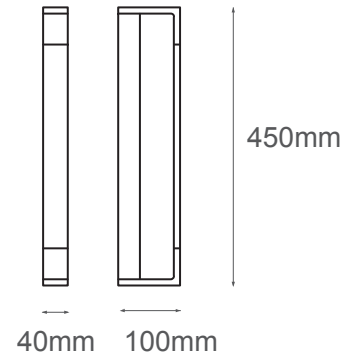

Serie LUX

Modelo: 05-8238-*

-07 Negro

CARACTERÍSTICAS DEL PRODUCTO:

GENERAL:

DESCRIPCIÓN: LUMINARIO PARED

TIPO DE LED: SMD 5730

CANTIDAD DE LED: 2

WATTS: 12W

FLUJO LUMINOSO: 640 lm

TEMPERATURA DE COLOR: WW 3000K (luz cálida)

MATERIAL: ALUMINIO + PC

ICONOGRAFÍA: