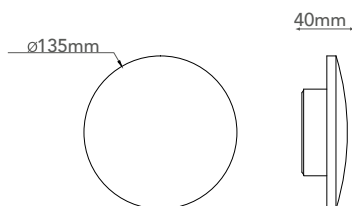

SERIE : CIRCE

Modelo: 05-6216-04

05-6216-04

-04 Grafito

CARACTERÍSTICAS DEL PRODUCTO:

GENERAL:

DESCRIPCIÓN: OUTDOOR PARED

WATTS: 6W

VOLTAJE: 120V

FLUJO LUMINOSO: 480lm

CT: 3000K

IP: 54

MATERIAL: ALUMINIO

ICONOGRAFÍA:

CT 3000K	6W	LUMEN 480	IP54	ALU- MINIO	VOLTAJE 120V
-------------	----	--------------	------	---------------	-----------------