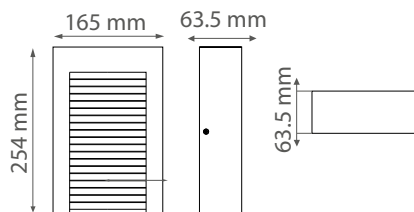

SERIE : IRON

Modelo: 05-6410-09

05-6410-09

-09 ABZ

CARACTERÍSTICAS DEL PRODUCTO:

GENERAL:

DESCRIPCIÓN: OUTDOOR PARED

WATTS: 9W

VOLTAJE: 120V

FLUJO LUMINOSO: 720lm

CT: 3000K

IP: 54

MATERIAL: ALUMINIO

ICONOGRAFÍA:

CT 3000K	9W	LUMEN 720	IP54	ALU- MINIO	VOLTAJE 120V
-------------	----	--------------	------	---------------	-----------------