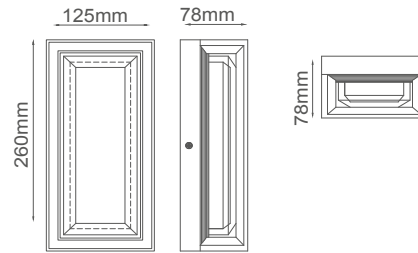

SERIE : GAIA

Modelo: 05-2678-07