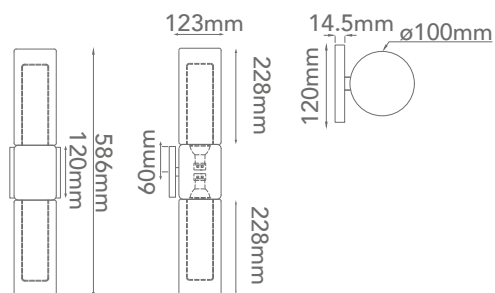

SERIE : AVALÓN

Modelo: 05-1248-09

CARACTERÍSTICAS DEL PRODUCTO:

GENERAL:

DESCRIPCIÓN: OUTDOOR PARED

WATTS: 6W

VOLTAJE: 120V

FLUJO LUMINOSO: 480lm

CT: 3000K

IP: 54

MATERIAL: ALUMINIO

ICONOGRAFÍA:

CT 3000K	6W	LUMEN 480	IP54	ALU- MINIO	VOLTAJE 120V
-------------	----	--------------	------	---------------	-----------------