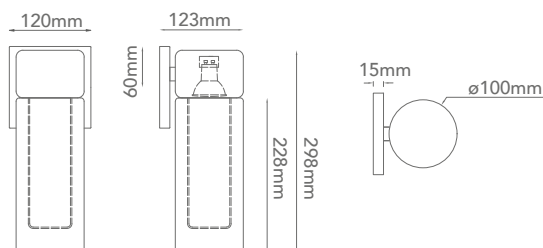

SERIE : AVALÓN

Modelo: 05-1241-09

CARACTERÍSTICAS DEL PRODUCTO:

GENERAL:

DESCRIPCIÓN: OUTDOOR PARED

WATTS: Max.12W

BASE: GU10

FOCO: MR16

VOLTAJE: 120V

IP: 54

MATERIAL: ALUMINIO + ACRILICO

ICONOGRAFÍA:

BASE GU10	MAX. 12W	VOLTAJE 120V	IP54	ALU- MINIO	VOLTAJE 120V
---------------------	---------------------------	------------------------	-------------	-----------------------------	-------------------------------