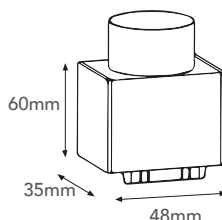

M-TRACK

Modelo: 30-0811-*