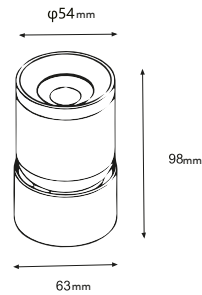

M SPOT

Modelo: 30-0055-*

-01 Blanco -07 Negro

CARACTERÍSTICAS DEL PRODUCTO:

GENERAL:

DESCRIPCIÓN: SPOT MAGNÉTICO

BASE: GU10

WATTS: 7W

VOLTAJE: DC48V

FLUJO LUMINOSO: 560lm

CT: -WW 3000K y -NW 4000K

TEMPERATURA: -20°C/+50°C

MATERIAL: ALUMINIO + PC

ICONOGRAFÍA: