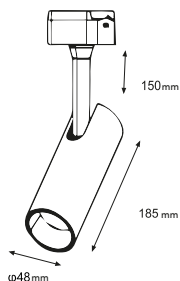

# M SPOT

Modelo: 30-0012-\*

-01 Blanco -07 Negro

### GENERAL:

DESCRIPCIÓN: SPOT MAGNÉTICO

BASE: GU10

WATTS: 12W

VOLTAJE: DC48V

FLUJO LUMINOSO: 960lm

CT: -WW 3000K y -NW 4000K

TEMPERATURA: -20°C/+50°C