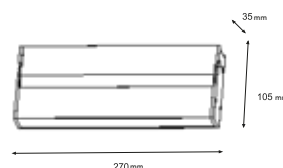

M-TRACK

Modelo: 30-0010-*

-01 Blanco **-07** Negro

CARACTERÍSTICAS DEL PRODUCTO:

GENERAL:

DESCRIPCIÓN: SPOT MAGNÉTICO

BASE: GU10

WATTS: 12W

VOLTAJE: DC48V

FLUJO LUMINOSO: 960lm

CT: -WW 3000K y -NW 4000K

TEMPERATURA: -20°C/+50°C

MATERIAL: ALUMINIO + PC

ICONOGRAFÍA: