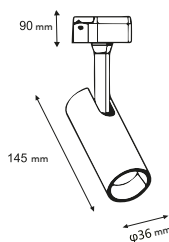

M SPOT

Modelo: 30-0007-07

-07 Negro

CARACTERÍSTICAS DEL PRODUCTO:

GENERAL:

DESCRIPCIÓN: SPOT MAGNÉTICO

BASE: GU10

WATTS: 7W

VOLTAJE: DC48V

FLUJO LUMINOSO: 560lm

CT: -WW 3000K y -NW 4000K

TEMPERATURA: -20°C/+50°C

MATERIAL: ALUMINIO + PC

ICONOGRAFÍA: